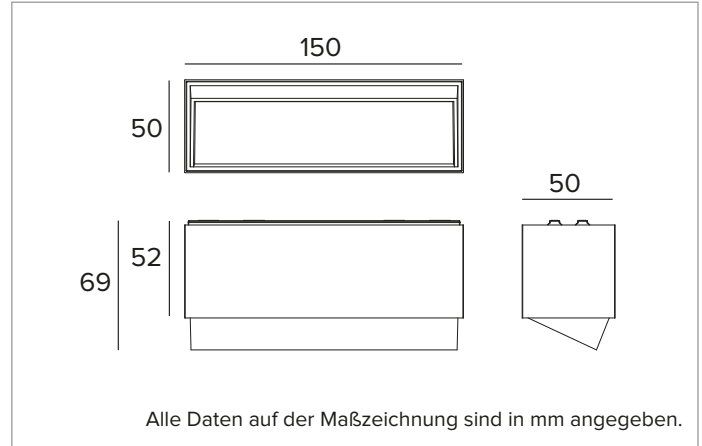

2T0123CA | OZ WallWasherleuchtungsmodul Magnetische Wallwasher-Leuchtmodule mit 48V-Niederspannung

		2700K	H(m)	D1(m)	D2(m)	E _{max} (lx)
		Ra90	36°	76°		
Fixture Power	18W	1	0.69	1.61	1437	
Source Flux	2241lm	2	1.39	3.22	359	
Fixture Flux	1604lm	3	2.08	4.84	160	
Efficacy	90lm/W	4	2.77	6.45	90	
TS1841	I _{max} =683cd/klm	I _{max}	1530cd	5	3.47	8.06

Ähnliche Farbtemperatur: 2700K

Lebensdauer (L80/B10): >50000h tq +25°C

BELEUCHUNGSTECHNISCHE MERKMALE

Wallwasher-Optik: Reflektor aus hochreflektierendem eloxiertem Aluminium, holografischer Diffusorfilter, Rahmen aus schwarzem Polycarbonat.

Optik: WALL WASHER

Optische Effizienz: 72%

Leuchten-Lichtstrom: 1604lm

Lichtausbeute: 90lm/W

Fotobiologische Sicherheit: Risikogruppe 1 (RG 1 = geringes Risiko)

MECHANISCHE MERKMALE

Gehäuse aus weiß lackiertem Druckguss-Aluminium. Größen 150x50mm.

Farbe und Oberfläche: Kreideweiß

Abmessungen: 50x150mm

Gewicht: 0,24Kg

Version: CASAMBI

Schutzart: IP20

ELEKTRISCHE MERKMALE

Leistungsaufnahme der Leuchte: 18W

Betriebsgerät: 48Vdc